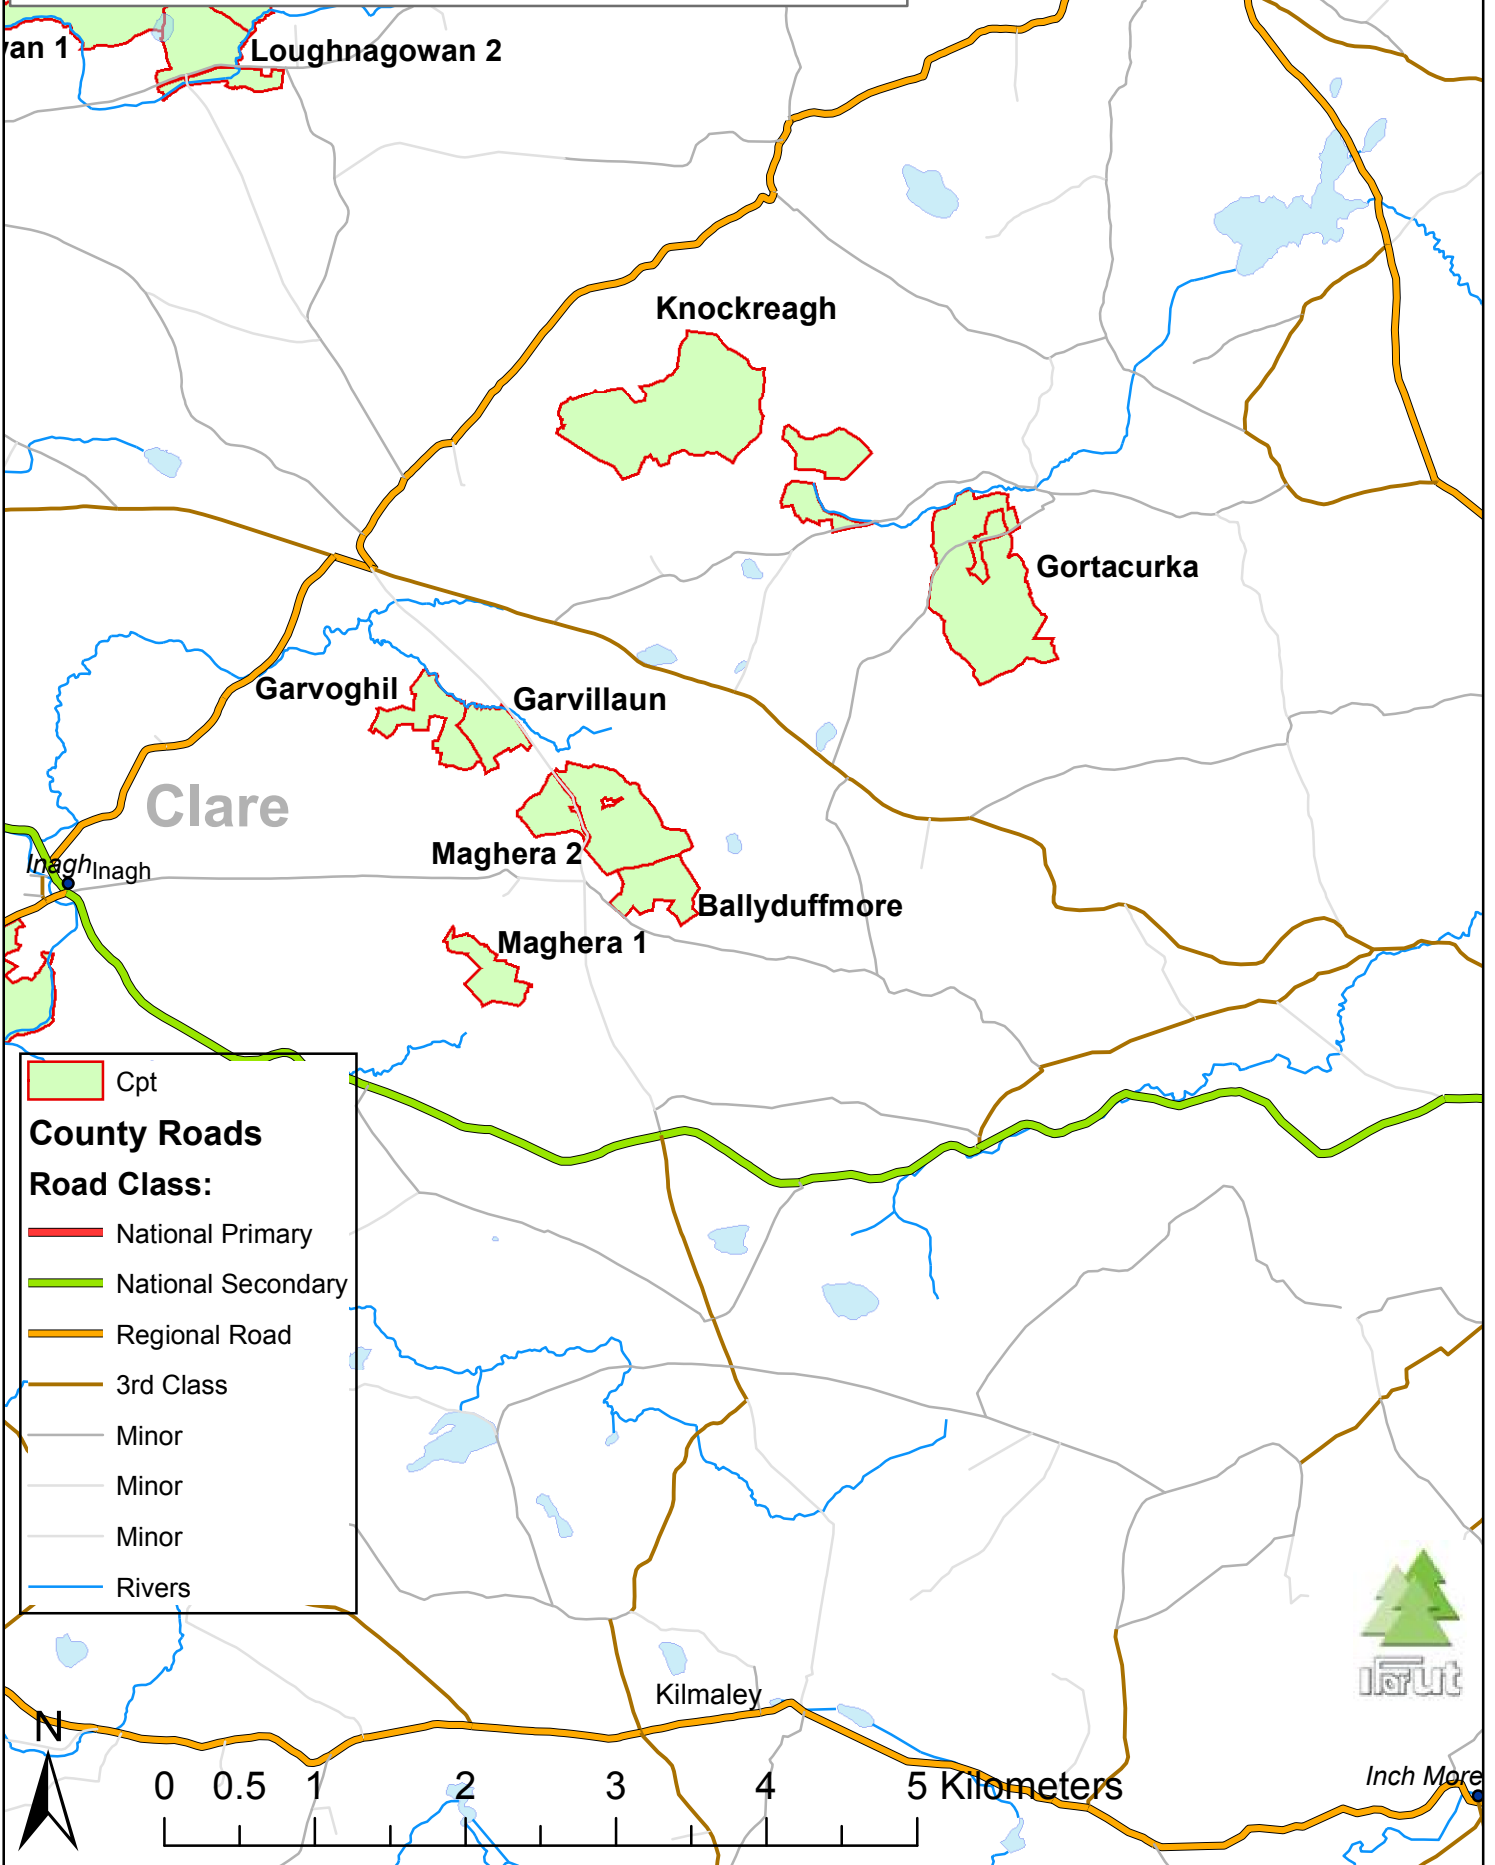

Maghera MU, Co. Clare

Location - Map 1 A4

1:50,000

Inch More